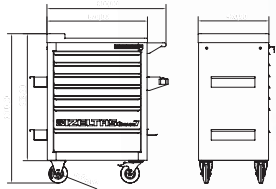

## СЕРИЯ GARAGE / GARAGE SERIES

Инструментальная тележка серии GARAGE (5-6-7-8 ящиков)  
*Garage Series Workshop Trolley (5-6-7-8 Drawers)*

✓ Эргономичная рукоятка  
 ● Ergonomic handle

✓ Прочный верх с восемью секциями  
 ● Resistant and solid top cover having 6 divisions

✓ Держатель рулонов 1 шт., держатель для банок 2 шт., подвес-1 шт.  
 ● Paper Roll Holder x 1, Bottle & Tins Holder x2, Hanger x1.

✓ Направляющие полного выдвижения  
 ● %100 extendable telescopic slides

✓ Центральная замковая система заперения ящиков  
 ✓ Система защиты от опрокидывания  
 ● Central lock  
 ● Handgrip Lock system  
 ● Anti tilt system

✓ 2 фиксированных, 2 поворотных колеса с фиксатором тормоза ø125 мм  
 ● 2 swivel castors with brake  
 2 fixed castors ø 125mm