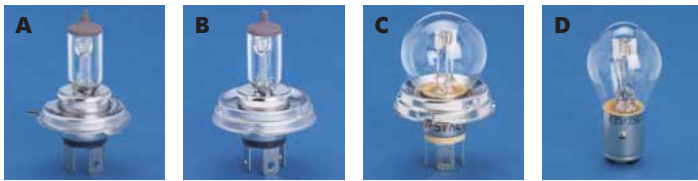

# Automotive Light Bulbs 6 Volt / 12 Volt / 24 Volt

## Two-Filament Bulbs for main headlights

Fig.	Type	Volts	Watts	Socket	Art. No.	Pack Qty.
A	H4	12	60/55	P43†	<b>0720 110 1</b>	10
A	H4 + 30%	12	60/55	P43†	<b>0720 110 11</b>	10
A	H4 + 30% all-weather	12	60/55	P43†	<b>0720 110 12</b>	10
A	H4 Xenon Light blue	12	60/55	P43†	<b>0720 110 17</b>	4
A	H4 + 60%	12	60/55	P43†	<b>0720 110 160</b>	10
A	H4 Longlife	12	60/55	P43†	<b>0720 110 18</b>	10
A	H4 + 10% Daylight	12	60/55	P43†	<b>0720 110 16</b>	10
A	H4	24	75/70	P43†	<b>0720 110 2</b>	10
A	H4 Heavy-Duty	24	75/70	P43†	<b>0720 110 7</b>	10
B	R2 DuoLux halogen	12	45/40	P43†	<b>0720 120 10</b>	10
B	R2 AS Bilux	24	55/50	P43†	<b>0720 120 2</b>	10
C	R2 Bilux (asymmetric)	12	45/40	P43†	<b>0720 120 1</b>	10
C	Bilux	24	45/50	BA20d	<b>0720 123 2</b>	10
D	S2 Bilux	6	35/35	BA20d	<b>0720 122 0</b>	10
D	S2 Bilux	12	35/35	BA20d	<b>0720 122 1</b>	10
A	HS1 Scooter halogen lamp	12	35/35	PX43†	<b>0720 110 185</b>	2