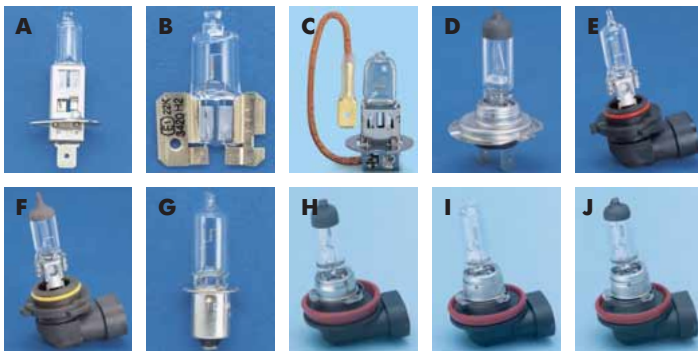

## Two-Filament Bulbs for main headlights

Fig.	Type	Volts	Watts	Socket	Art. No.	Pack Qty.
A	H4	12	60/55	P43†	<b>0720 110 1</b>	10
A	H4 + 30%	12	60/55	P43†	<b>0720 110 11</b>	10
A	H4 + 30% all-weather	12	60/55	P43†	<b>0720 110 12</b>	10
A	H4 Xenon Light blue	12	60/55	P43†	<b>0720 110 17</b>	4
A	H4 + 60%	12	60/55	P43†	<b>0720 110 160</b>	10
A	H4 Longlife	12	60/55	P43†	<b>0720 110 18</b>	10
A	H4 + 10% Daylight	12	60/55	P43†	<b>0720 110 16</b>	10
A	H4	24	75/70	P43†	<b>0720 110 2</b>	10
A	H4 Heavy-Duty	24	75/70	P43†	<b>0720 110 7</b>	10
B	R2 DuoLux halogen	12	45/40	P43†	<b>0720 120 10</b>	10
B	R2 AS Bilux	24	55/50	P43†	<b>0720 120 2</b>	10
C	R2 Bilux (asymmetric)	12	45/40	P43†	<b>0720 120 1</b>	10
C	Bilux	24	45/50	BA20d	<b>0720 123 2</b>	10
D	S2 Bilux	6	35/35	BA20d	<b>0720 122 0</b>	10
D	S2 Bilux	12	35/35	BA20d	<b>0720 122 1</b>	10
A	HS1 Scooter halogen lamp	12	35/35	PX43†	<b>0720 110 185</b>	2