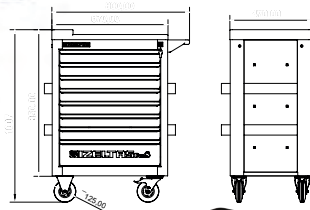

- ✓ 100% extendable telescopic slides.
- Направляющие полного выдвижения

- ✓ Resistant and solid top cover having 8 divisions
- Прочный верх с восемью секциями

- ✓ 2 swivel castors with brake 2 fixed castors ø 125mm
- 2 фиксированных, 2 поворотных колеса с фиксатором тормоза ø125 мм.

- ✓ High strength electrostatic powder coating.
- Порошковая окраска

- ✓ 6 tool holders
- 6 держателей

Size/Габариты: 470x670x1007 мм
 Made of sheet metal, Electrostatic paint

Листовой металл, электростатическая окраска